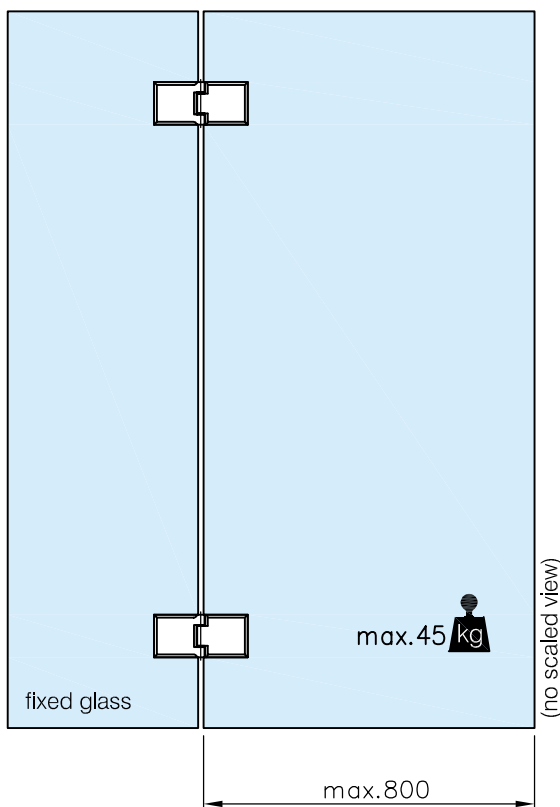

Glass door hinge glass/glass	Glastür-Scharnier Glas/Glas	Charnière pour porte en verre verre/verre	Glasdeurscharnier glas/glas
stainless steel	V2A	inox	RVS
...10 polished ...12 satin	...10 poliert ...12 gebürstet	...10 poli ...12 brossé	...10 gepolijst ...12 geborsteld

304

* drawing shows 6mm glass

glass cutout

max. load weights and door width