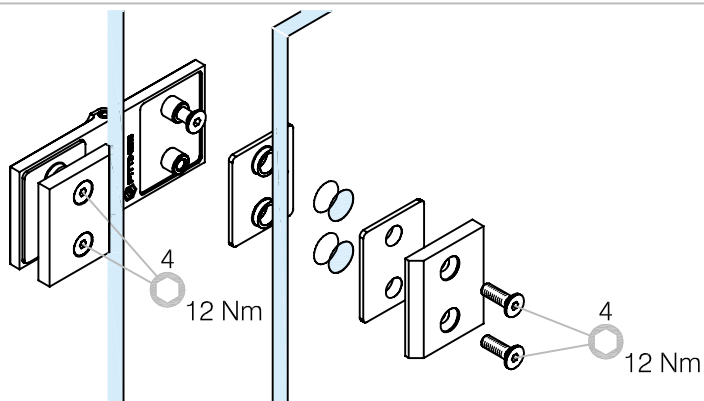

Glass door hinge glass/glass	Glastür-Scharnier Glas/Glas	Charnière pour porte en verre verre/verre	Glasdeurscharnier glas/glas
stainless steel	V2A	inox	RVS
...10 polished ...12 satin	...10 poliert ...12 gebürstet	...10 poli ...12 brossé	...10 gepolijst ...12 geborsteld

304

* drawing shows 6mm glass

glass cutout

max. load weights and door width