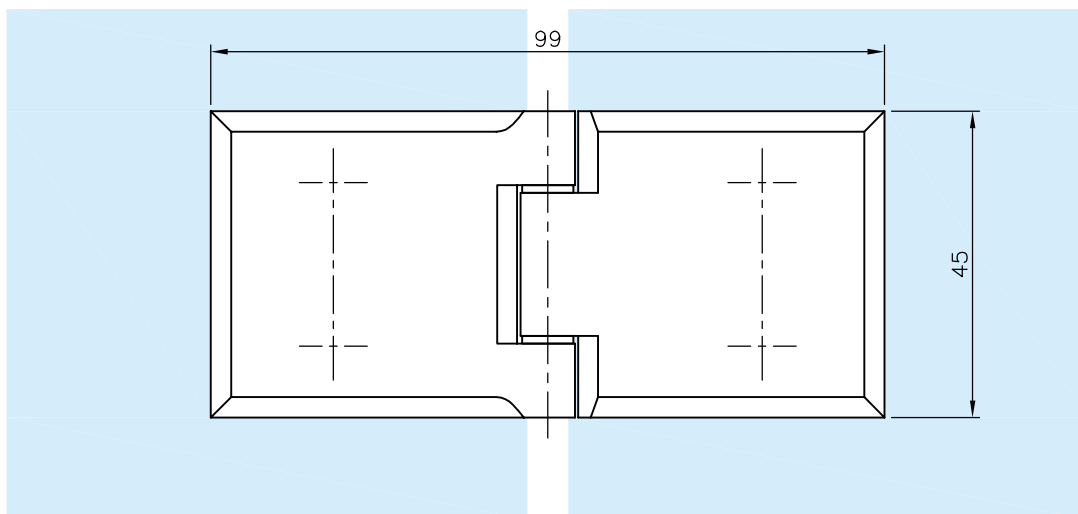

Glass door hinge glass/glass	Glastür-Scharnier Glas/Glas	Charnière pour porte en verre verre/verre	Glasdeurscharnier glas/glas
stainless steel	V2A	inox	RVS
...10 polished ...12 satin	...10 poliert ...12 gebürstet	...10 poli ...12 brossé	...10 gepolijst ...12 geborsteld

304

* drawing shows 6mm glass

glass cutout

max. load weights and door width