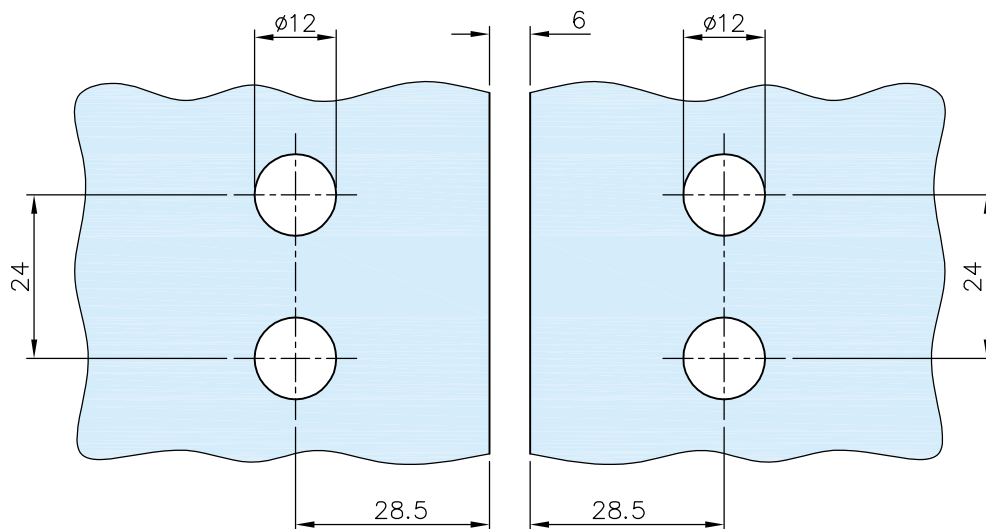

Glass door hinge glass/glass	Glastür-Scharnier Glas/Glas	Charnière pour porte en verre verre/verre	Glasdeurscharnier glas/glas
stainless steel	V2A	inox	RVS
...10 polished ...12 satin	...10 poliert ...12 gebürstet	...10 poli ...12 brossé	...10 gepolijst ...12 geborsteld

304

* drawing shows 6mm glass

glass cutout

max. load weights and door width