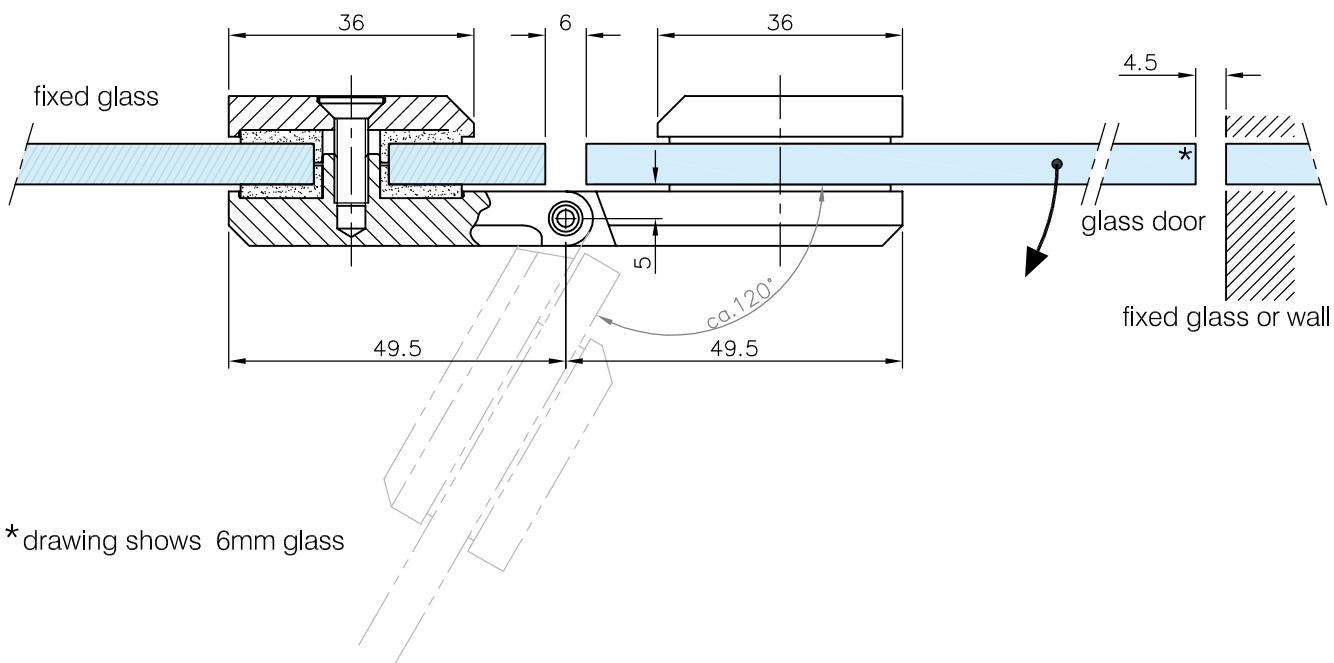

Glass door hinge glass/glass	Glastür-Scharnier Glas/Glas	Charnière pour porte en verre verre/verre	Glasdeurscharnier glas/glas
stainless steel	V2A	inox	RVS
...10 polished ...12 satin	...10 poliert ...12 gebürstet	...10 poli ...12 brossé	...10 gepolijst ...12 geborsteld

304

* drawing shows 6mm glass

glass cutout

max. load weights and door width